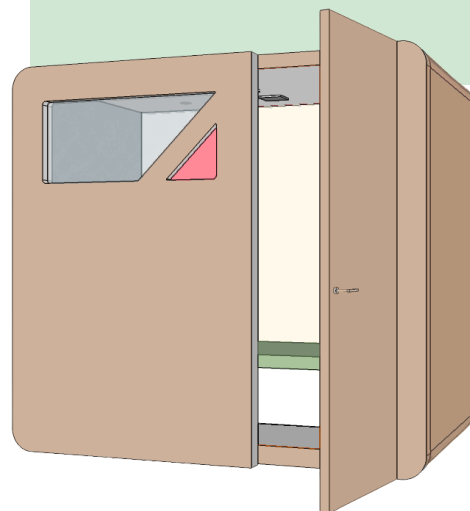

カスタマイズ自由

個室型防音ブース

株式会社樹楽製作所

東京本社 東京都港区新橋5-10-8 FORAビル5階
白井工場 千葉県白井市名内359-6

●商品仕様及び価格は、2022年6月現在のものです。
予告なく仕様変更となる場合がございます。

☎ 03-6432-4045
✉ kokorozashi@kira9.co.jp