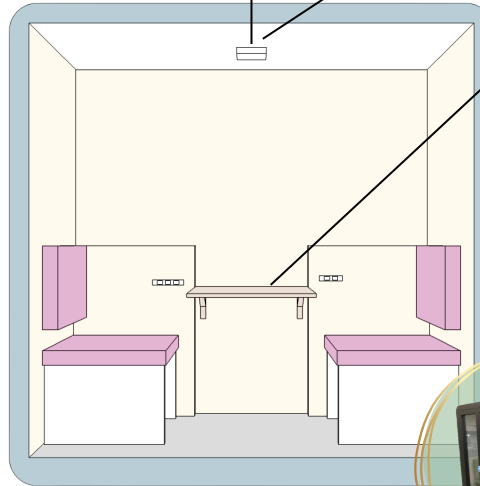

# カスタマイズ自由な **STUDY** シリーズ

換気扇

最大風量100m<sup>3</sup>/h

変形して休憩スペースに

机は折りたたみ式、椅子は変形するようになっています。普段は会議室として使用、休憩が必要な際にはベッドとして使用することも可能です。オフィスの救護室代わりに

消火設備  
設置スペース

ベンチ  
シート  
ゆったりサイズ

換気扇  
ライト

外寸 W1300×D1300×H2210  
内寸 W1100×1152.5×H2029  
重量 約195kg  
天板 W1778×D505×H718

## STUDY-S シングル

SDG s 木材利用

環境に優しい集成材や合板を使用  
組立分解式で何度でも利用可能

ライト 消火設備設置スペース

机 (折りたたみ式)

外寸 W2192×D1120×H2210  
内寸 W1975×D940×H1959  
重量 約400kg  
天板 W640×D650×H720 (折りたたみ式)  
ソファ W2012×D700 (連結時)

## STUDY-D ダブル

ライト 換気扇 消火設備設置スペース

外寸 W2320×D1470×H2210  
内寸 W2200×D1350×H2029  
重量 約420kg  
天板 W900×D450×H707

ソファベッド

外出先や作業の合間に横になって休むことができます

フットライト