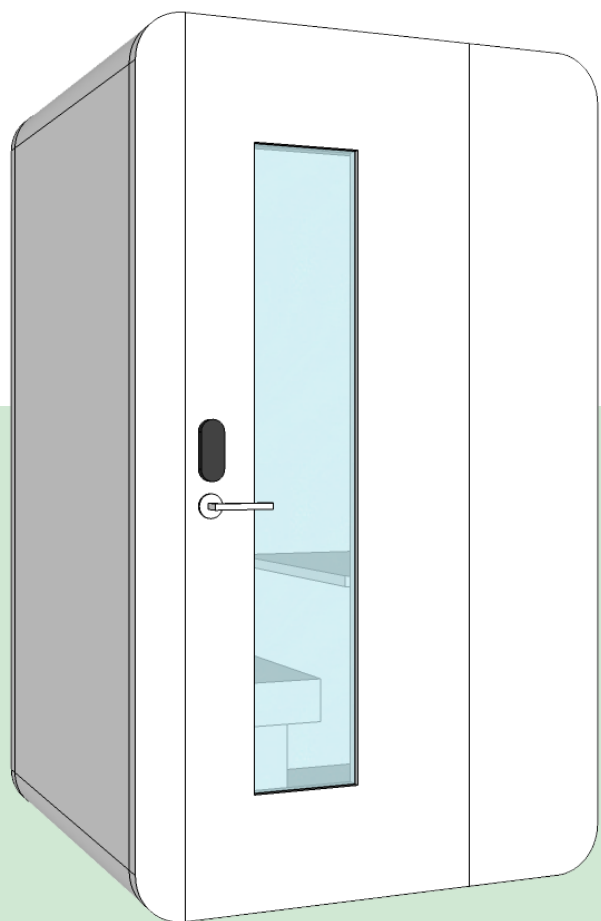

カスタマイズ自由

個室型防音ブース

株式会社樹楽製作所

東京本社 東京都港区新橋5-10-8 FORAビル5階
白井工場 千葉県白井市名内359-6

●商品仕様及び価格は、2022年6月現在のものです。
予告なく仕様変更となる場合がございます。

☎ 03-6432-4045
✉ kokorozashi@kira9.co.jp