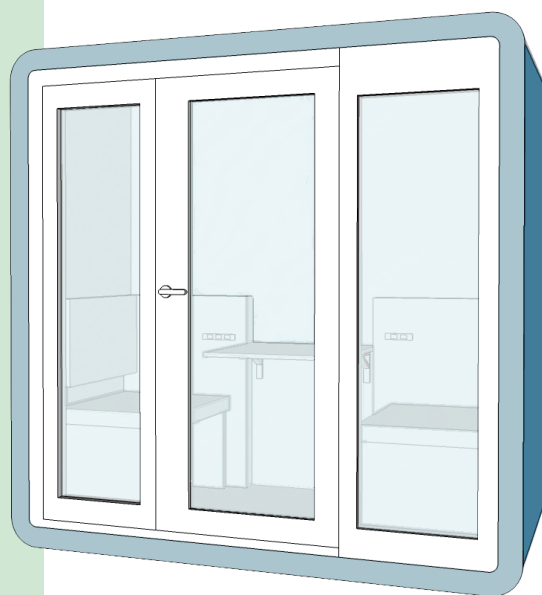

カスタマイズ自由

個室型防音ブース

株式会社樹楽製作所

東京本社 東京都港区新橋5-10-8 FORAビル5階
白井工場 千葉県白井市名内359-6

●商品仕様及び価格は、2022年6月現在のものです。
予告なく仕様変更となる場合がございます。

☎ 03-6432-4045
✉ kokorozashi@kira9.co.jp