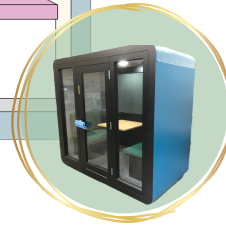

## STUDY-S シングル

SDG s 木材利用

環境に優しい集成材や合板を使用  
組立分解式で何度でも利用可能

ライト 消火設備設置スペース

机 (折りたたみ式)

外寸 W2192×D1120×H2210  
内寸 W1975×D940×H1959  
重量 約400kg  
天板 W640×D650×H720 (折りたたみ式)  
ソファ W2012×D700 (連結時)

## STUDY-D ダブル

ライト 換気扇 消火設備設置スペース

外寸 W2320×D1470×H2210  
内寸 W2200×D1350×H2029  
重量 約420kg  
天板 W900×D450×H707

ソファベッド

外出先や作業の合間に横になって休むことができます

フットライト