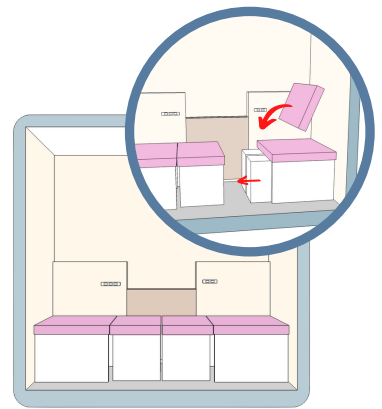

# カスタマイズ自由な **STUDY** シリーズ

換気扇

最大風量100m<sup>3</sup>/h

変形して休憩スペースに

机は折りたたみ式、椅子は変形するようになっています。普段は会議室として使用、休憩が必要な際にはベッドとして使用することも可能です。オフィスの救護室代わりに

消火設備  
設置スペース

ベンチ  
シート  
ゆったりサイズ

換気扇  
ライト

外寸 W1300×D1300×H2210  
内寸 W1100×1152.5×H2029  
重量 約195kg  
天板 W1778×D505×H718

## STUDY-S シングル

SDG s 木材利用

環境に優しい集成材や合板を使用  
組立分解式で何度でも利用可能

ライト 消火設備設置スペース

机 (折りたたみ式)

外寸 W2192×D1120×H2210  
内寸 W1975×D940×H1959  
重量 約400kg  
天板 W640×D650×H720 (折りたたみ式)  
ソファ W2012×D700 (連結時)