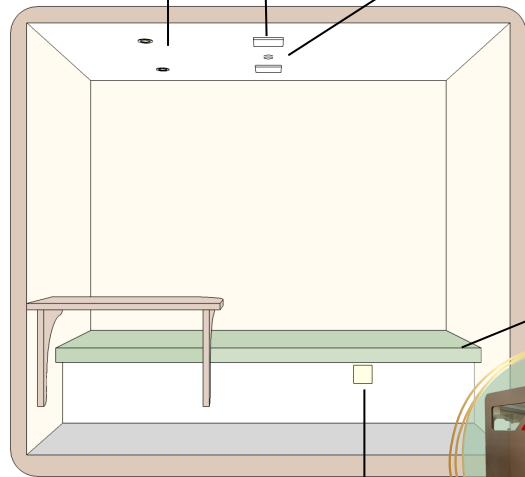

外寸 W1300×D1300×H2210  
内寸 W1100×1152.5×H2029  
重量 約195kg  
天板 W1778×D505×H718

## STUDY-S シングル

SDG s 木材利用

環境に優しい集成材や合板を使用  
組立分解式で何度でも利用可能

ライト 消火設備設置スペース

机 (折りたたみ式)

外寸 W2192×D1120×H2210  
内寸 W1975×D940×H1959  
重量 約400kg  
天板 W640×D650×H720 (折りたたみ式)  
ソファ W2012×D700 (連結時)

## STUDY-D ダブル

ライト 換気扇 消火設備設置スペース

外寸 W2320×D1470×H2210  
内寸 W2200×D1350×H2029  
重量 約420kg  
天板 W900×D450×H707

ソファベッド

外出先や作業の合間に横になって休むことができます

フットライト